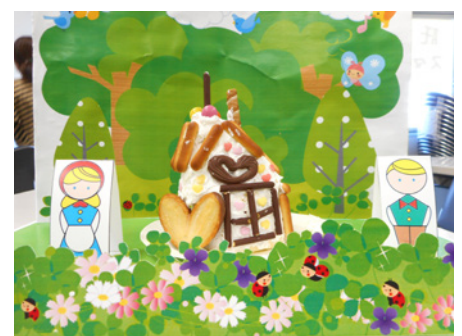

おはなしたべちゃえ 「おかしの家をつくろう!」

西部

西部図書館2階の研修室で「ヘンゼルとグレーテル」のおはなしをもとに、ロールケーキや蒸しパン、クッキーやチョコレートを使って、絵本に出てくるような「おかしの家」を保護者の皆さんと一緒に作りました。楽しく「おかしの家」を作った後は、スタッフ手作りのイラストを背景に記念撮影。物語の1ページのような写真が出来上がりました!