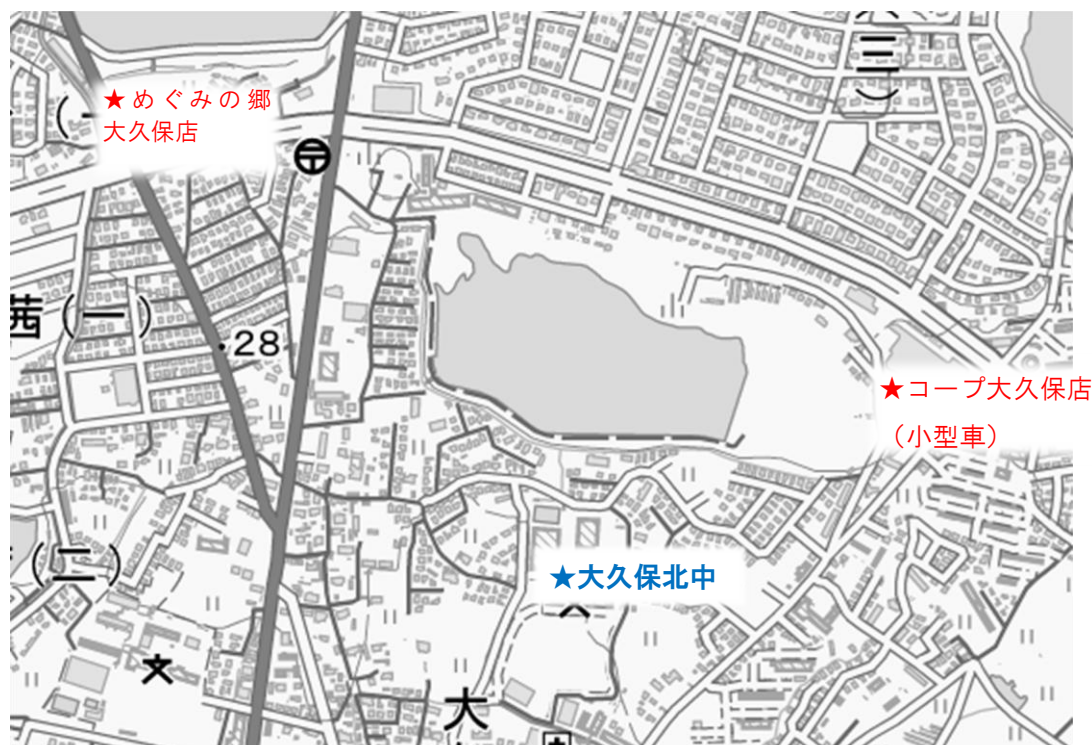

# 移動図書館の巡回場所 についてのお知らせ

**2026年6月から**、大久保北中の工事に伴い「大久保北中学校」への移動図書館の巡回を中止します。

ただいま代替ステーションを検討中です。

それまでは近隣のステーションをご利用ください。  
ご不便をおかけいたしますがご理解の程お願いいたします。

大久保北中学校近隣のステーション

近隣ステーションへの巡回日程は巡回日程表をご確認ください。